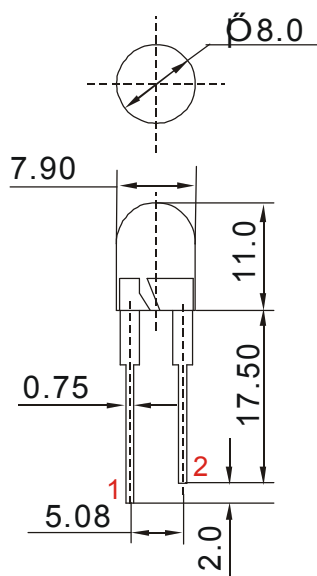

0.5 W / 25 LUMEN FEHÉR LED

Teljesítmény (P_D)	:	550 mW
Munkaponti áram (I_F)	:	150 mA
Nyitófeszültség, tipikus (V_F)	:	3.02 V
Nyitófeszültség, maximum (V_F)	:	3.6 V
Fényáram, tipikus	:	25 lm
Színhőmérséklet	:	7000 °K
Sugárzási szög ($2\Theta_{1/2}$)	:	25°
Zárófeszültség, maximum (V_R)	:	5 V

1 . Anode
2 . Cathode

Unit: mm
Tolerance: ± 0.01

Permanent Kft.

2182 Domonyszög utca 42/b.

Tel.: 28 / 578-050

Fax: 28 / 578-051

www.permanent.hu

e-mail: permanent@permanent.hu