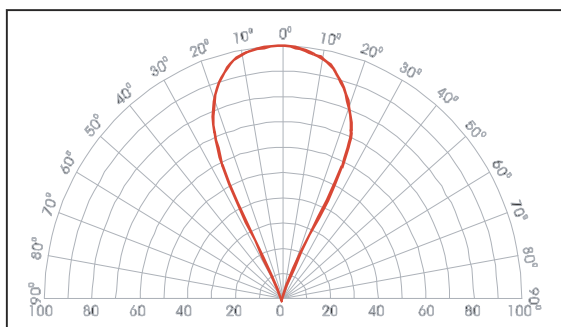

Permanent Kft.

2182 Domonyszög utca 42/b.

Tel.: 28 / 578-050

Fax: 28 / 578-051

www.permanent.hu

e-mail: permanent@permanent.hu

Mintabolt:

1076 Budapest, Thököly u. 40.

Tel.: 1 / 342-0537

Nyitva: H-P 9-16