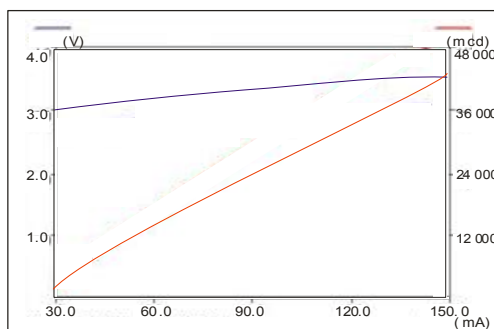

Permanent Kft.

2182 Domonyszög utca 42/b.

Tel.: 28 / 578-050

Fax: 28 / 578-051

www.permanent.hu

e-mail: permanent@permanent.hu

Mintabolt:

1076 Budapest, Thököly u. 40.

Tel.: 1 / 342-0537

Nyitva: H-P 9-16