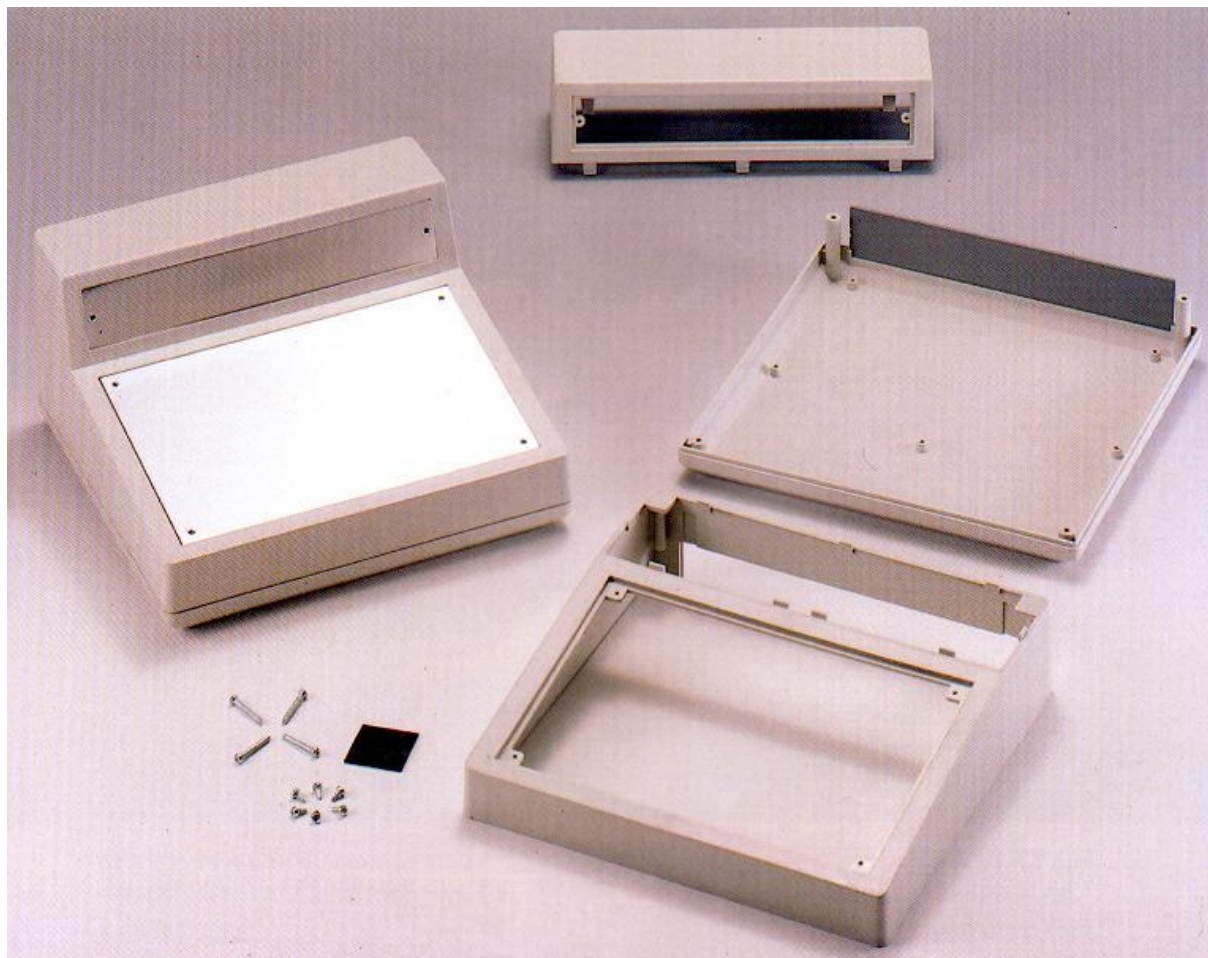

# Vezérlőpult

- Fröccsöntött, ütésálló ABS alapanyagú, alumínium kezelőfelülettel
- Az alsó-, felső fedlap világos szürke, a véglap sötétszürke műanyag, a ferde fedlap alumínium
- A fedlap és alj 4 db csavarral biztonságosan rögzíthető egymáshoz
- Kijelző részére kialakított dobozrész pattintással kapcsolódik a doboz aljához
- A panelek elhelyezésére csomók szolgálnak
- Csatlakozók, kábelek kivezetésére kialakított nyílás a készülék hátulján a véglappal lezárható
- A késztermék csúszásmentes használatát 4 db gumiláb segíti
- Alkalmazási terület : professzionális vezérlőpultok

ABS	külső méret [mm]
G1507	228x216x126/76/50