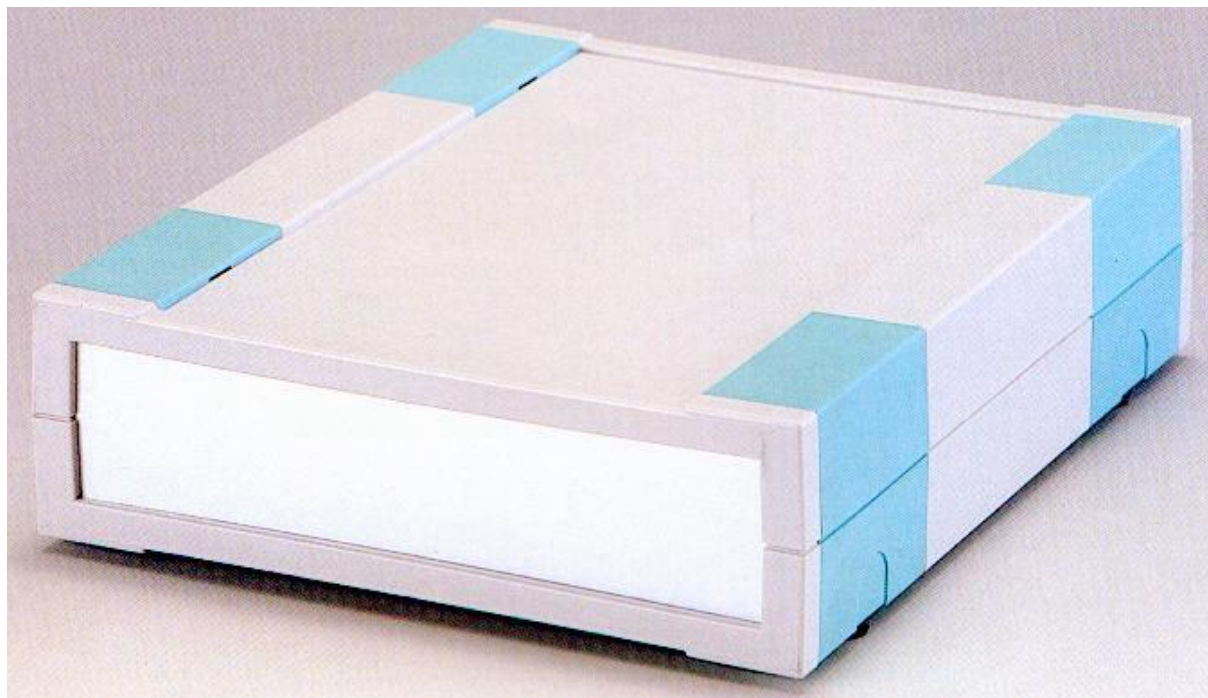

Elegáns bepattanó műszerház

- Bepattanós műszerház a gyorsan szerelhető termékekért
- Fröccsöntött, ütésálló ABS alapanyagú
- A tető és aljrész világos szürke műanyag, az elő- és véglap alumíniumból készülnek
- 4 db gumiláb segíti a késztermék csúszásmentes használatát

ABS	külső méret
világos szürke	[mm]
G777	197x167x50