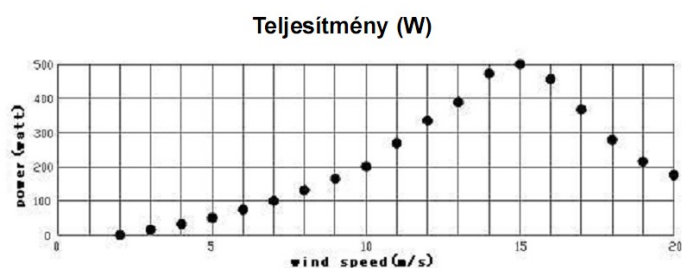

FD 1.5-300 SZÉLGENERÁTOR

- Víkendházak, horgásztanyák energiaellátására
- Szerelhető 1 1/2" vagy 2"-os csőre
- Integrált töltésvezérlő
- Alacsony induló szélsébség

Műszaki adatok:

Rotor átmérő:	1.5 m
Indulási szélsébség:	2.4 m/s
Bekapcsolódási szélsébség:	3.0 m/s
Névleges szélsébség:	12.0 m/s
Névleges teljesítmény:	300 W, 12 vagy 24V
Túlélési szélsébség:	40 m/s
Tömeg:	17kg
Ajánlott akkumulátor kapacitás:	1 x 12V, > 300Ah (12V) vagy 2 x 12V, 150Ah (24V)