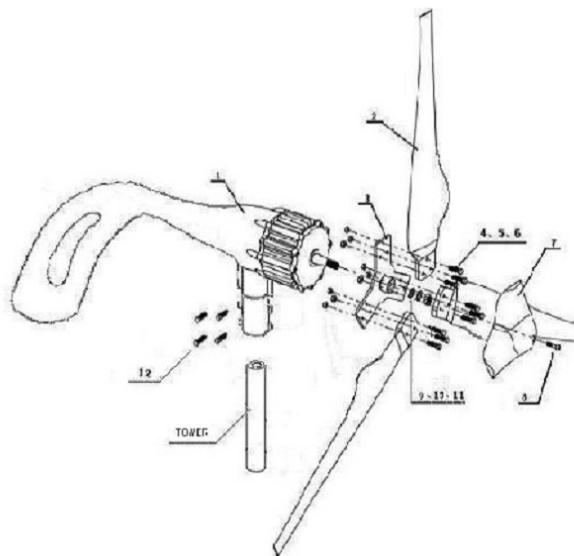

FD 1.5-300 SZÉLGENERÁTOR

- Víkendházak, horgásztanyák energiaellátására
- Szerelhető 1 1/2" vagy 2"-os csőre
- Integrált töltésvezérlő
- Alacsony induló szélsébség

Műszaki adatok:

Rotor átmérő:	1.5 m
Indulási szélsébség:	2.4 m/s
Bekapcsolódási szélsébség:	3.0 m/s
Névleges szélsébség:	12.0 m/s
Névleges teljesítmény:	300 W, 12 vagy 24V
Túlélési szélsébség:	40 m/s
Tömeg:	17kg
Ajánlott akkumulátor kapacitás:	1 x 12V, > 300Ah (12V) vagy 2 x 12V, 150Ah (24V)