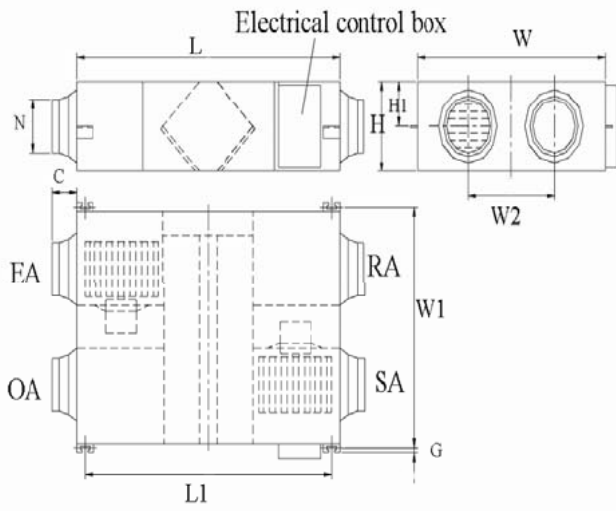

PERREKUP-DxTH rekuperátor méretei

D2~3TH

D4~13TH

Model	W	L	C	L1	W1	G	W2	H1	H	N
XHBX(Q)-D2TH	580	666	100	725	510	19	290	20	264	φ144
XHBX(Q)-D3TH	599	744	100	675	510		315	111	270	φ144
XHBX(Q)-D4TH	804	744	100	675	657		480	111	270	φ144
XHBX(Q)-D6TH	904	824	107	754	960		500	111	270	φ194
XHBX(Q)-D8TH	884	1116	85	1045	940		428	170	388	φ242
XHBX(Q)-D10TH	1134	1116	85	1045	1190		678	170	388	φ242
XHBX(Q)-D13TH	1134	1116	85	1045	1190		678	170	388	φ242