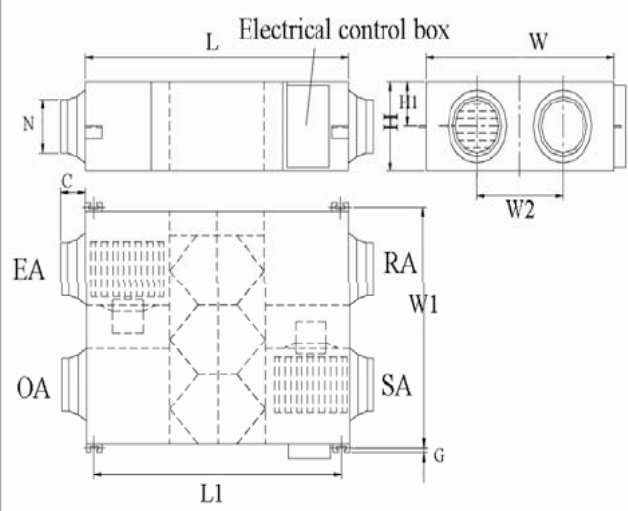

PERREKUP-DxTH rekuperátor méretei

D2~3TH

D4~13TH

Model	W	L	C	L1	W1	G	W2	H1	H	N
XHBX(Q)-D2TH	580	666	100	725	510	19	290	20	264	φ144
XHBX(Q)-D3TH	599	744	100	675	510		315	111	270	φ144
XHBX(Q)-D4TH	804	744	100	675	657		480	111	270	φ144
XHBX(Q)-D6TH	904	824	107	754	960		500	111	270	φ194
XHBX(Q)-D8TH	884	1116	85	1045	940		428	170	388	φ242
XHBX(Q)-D10TH	1134	1116	85	1045	1190		678	170	388	φ242
XHBX(Q)-D13TH	1134	1116	85	1045	1190		678	170	388	φ242