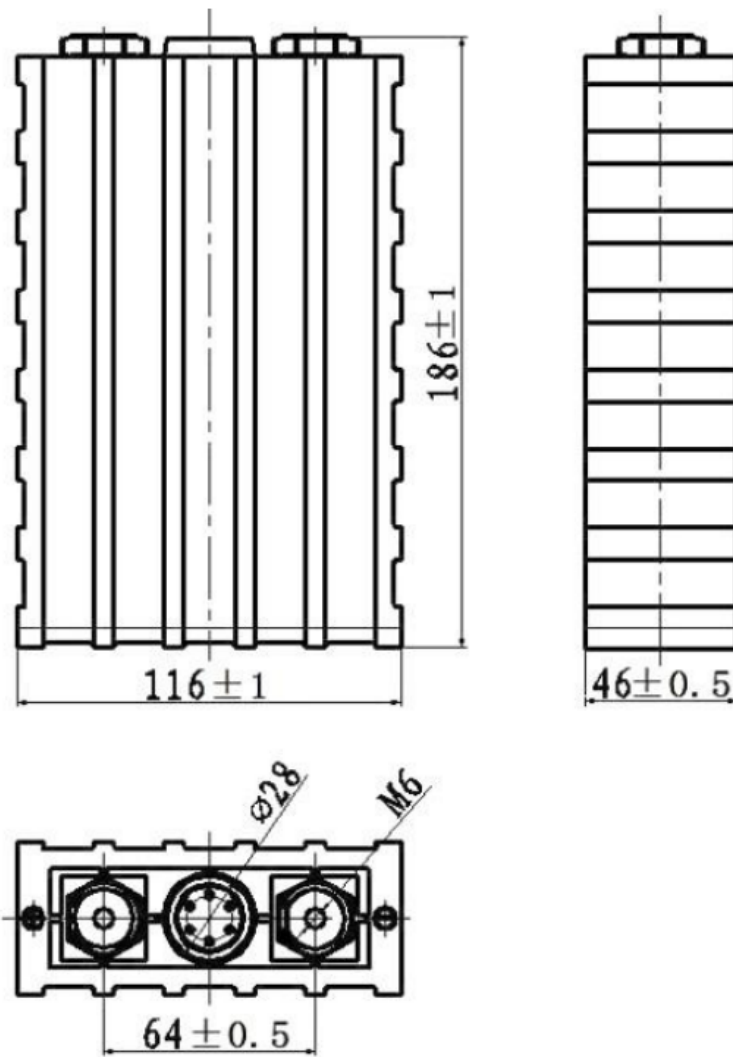

Méreték:

Postacím: **2143 Kistarcsa, Pf. 43.**

Bemutatóterem: 2182 Domonyvölgy, Akác u. 42/b.

nyitvatartás: **H – P : 8 – 16 -ig**

e-mail: **permanent@permanent.hu**

honlap: **webaruhaz.permanent.hu**

Tel.: **06 – 28 – 578 050**

Fax.: **06 – 28 – 578 051**

Neophone: **06 – 21 – 380 2678**