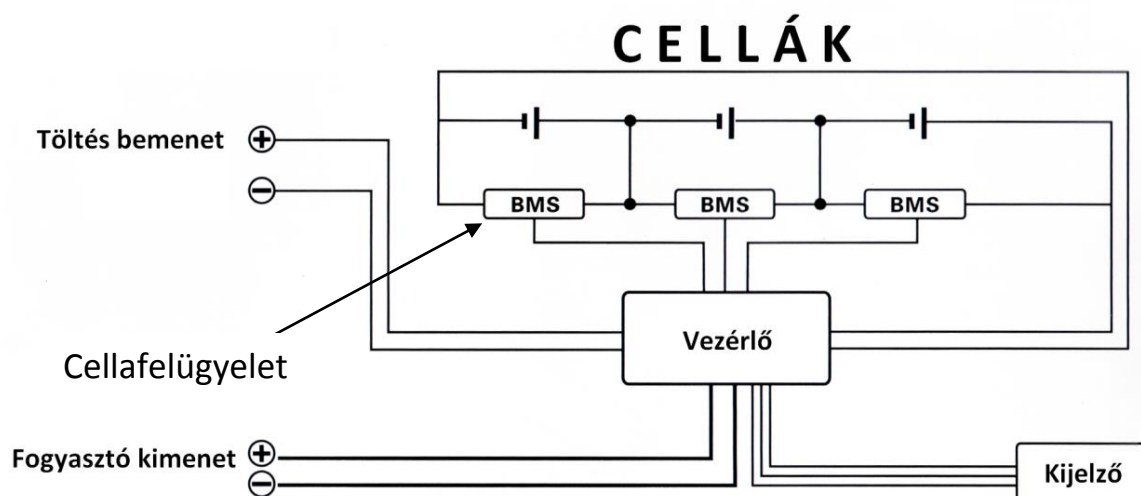

LFP - 040 - AHA

Lithium-Vas-Foszfát

Nagyteljesítményű akkumulátorok

Tipikus alkalmazási területek:

- Járművek
- biztonsági berendezések
- szünetmentes áramforrások
- nagyteljesítményű alkalmazások

Az Ön által vásárolt nagyteljesítményű akkumulátor mechanikailag karban-tartásmentes, azonban a töltési – kisütési procedúrákra fokozott odafigyelést igényel. Kérjük, figyelmesen olvassa el az alábbi instrukciókat!

Ajánlott Kapcsolás:

Biztonsági előírások

	<p>Az első használat előtt mindig töltsse fel az akkumulátort!</p>
	<p>Ne távolítsa el, ne szúrja fel az akkumulátor biztonsági szelepét!</p>
	<p>Ne húzza meg túl erősen a csatlakozó csavarokat az akkumulátorban! A túl erős megfeszítés hatására károsodhatnak az akkumulátor pólusai belülről!</p>
	<p>SOHA NE ZÁRJA RÖVIDRE az akkumulátor két pólusát! Fokozottan figyeljen oda a szerelési munka közben is, hogy ne keletkezhesen rövidzár a két pólus között!</p>
	<p>Az új akkumulátorok szállítás utáni feszültsége 3,2 – 3,7V között mérhető. Első használat előtt töltsse fel az akkumulátort, figyelve a töltési végfeszültségre!</p>
	<p>Ha az akkumulátort túltöltjük, vagy a megadott feszültségérték alá sűtjük ki, akkor az újbóli feltöltés /használat esetén az akkumulátor felpuffad. Ilyen esetben az akkumulátor visszafordíthatatlan károsodást szenved, kapacitásának nagy részét elveszti. A felpúposodott akkumulátor nem garanciális hiba, nem áll módunkban cseredarabot biztosítani!</p>

Műszaki adatok:

Típus	SP-LFP-40AHA		
Kapacitás	40Ah		
Névleges feszültség	3,2V		
Súly	1,5kg±0,1kg		
Belső impedancia	≤0,8mΩ (AC1kHz)		
Élettartam	≥2000 ciklus (80%)		
Önkisülés	3%/hó		
Méretek	Hosszúság	116±1mm	
	Szélesség	46±0,5mm	
	Magasság	186±1mm	
Töltés	Ajánlott	13A	CC&CV
	Maximális áram	80A	2C
	Maximális feszültség	3,8V	
	Csepptöltés	0,8A	0,02C
Kisütés	Ajánlott	13A	
	Maximális áram	120A	3C
	Minimális feszültség	2,5V	
Üzemi hőmérséklet	Töltés	0..45°C	
	Kisütés	-20...60°C	
Tárolás	Hőmérséklet	5..40°C	
	Páratartalom	25%..85%	RH